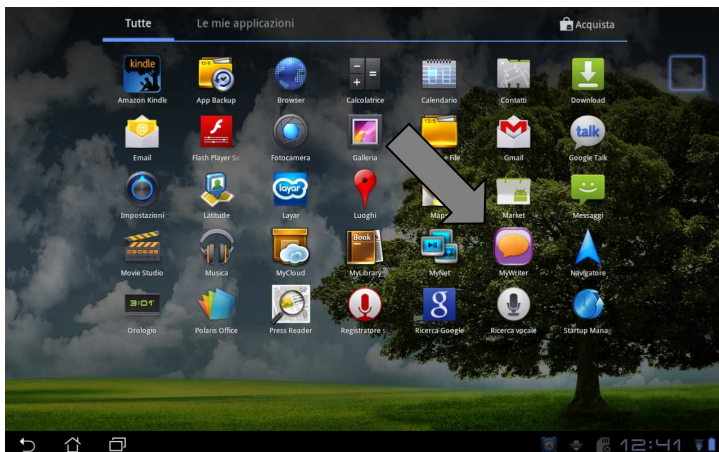

La scrittura

Per memorizzare il testo scritto da usare come messaggio di uso frequente

Per cancellare il messaggio memorizzato presente sul display

Righe di testo

Per cancellare il testo scritto

Per leggere il testo in voce

Predizione di parola

Per cancellare l'ultimo carattere scritto

Per accedere a numeri e altri caratteri

Aprire la app

Per riavviare la app di comunicazione nel caso si chiudesse, toccare "Applicazioni", poi toccare l'icona MyWriter, come indicato nelle figure.